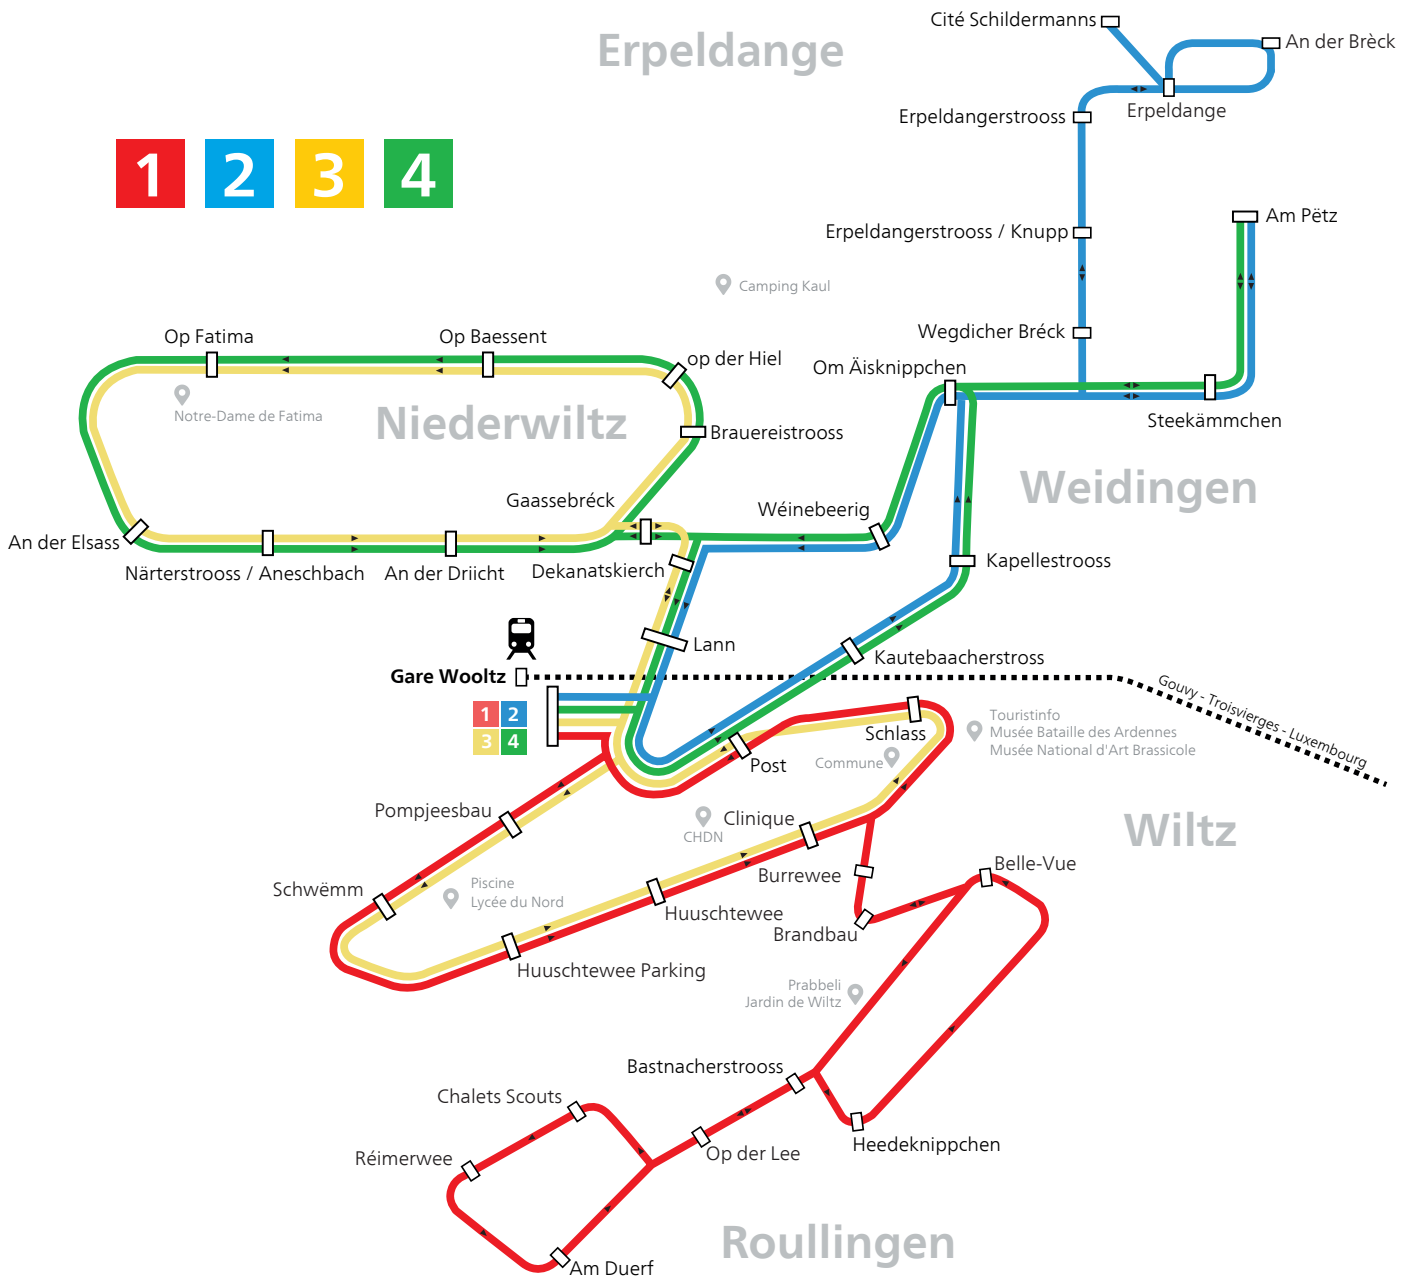

City-Bus Wiltz

Itinéraire et horaires