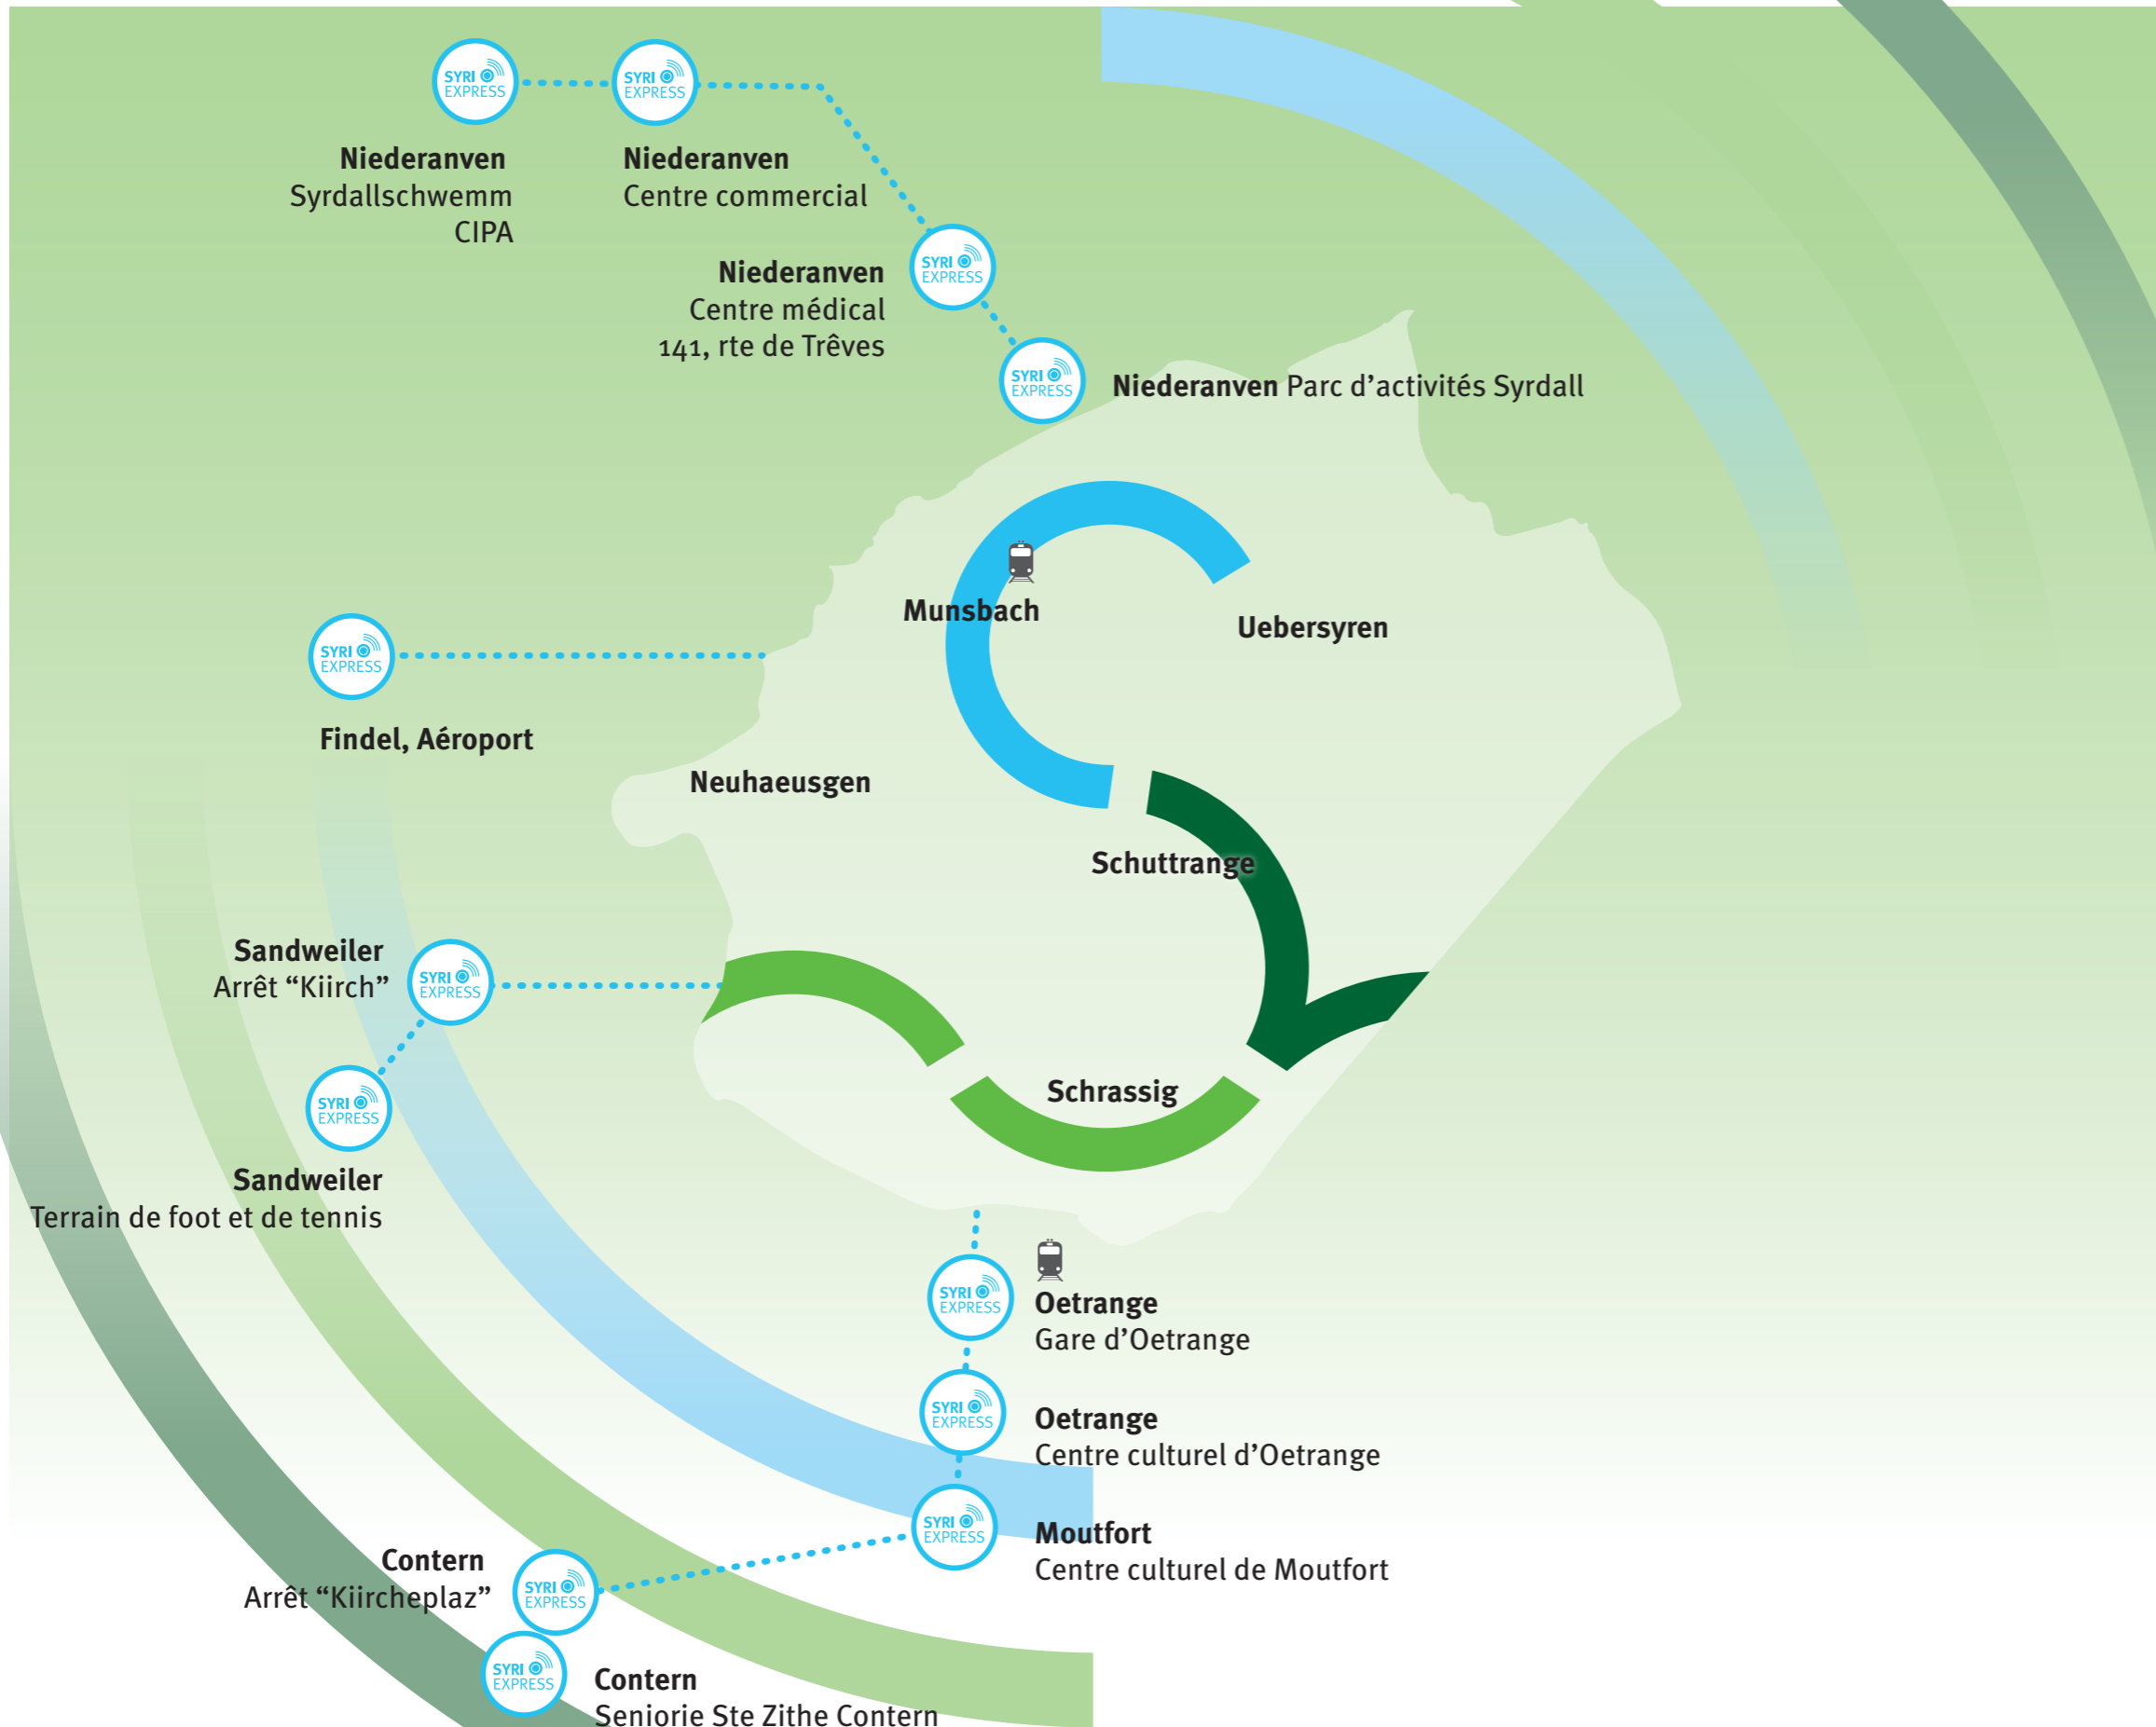

**SYRI**   
**EXPRESS**

Nach méi flexibel\*  
mat Elektromobilitéit

\* Elo och Samschdes  
Désormais aussi les samedis

  
**Schëtter**

**8002 7575**

Bushaltestellen · Arrêts de bus

**Méindes - Freides 7h - 20h**  
**Samsdes 08h - 20h\***  
**Leschten Uruff 19h30**  
**Lundi à vendredi 7h - 20h**  
**Samedi 08h - 20h\***  
**Dernier appel 19h30**

\* Neien Horaire / Nouveau horaire

De SyriExpress deckt de gesamten Territoire vun der Gemeng Schëtter souwéi verschidde Plazen ausserhalb der Gemeng of.

Le SyriExpress dessert l'ensemble du territoire de la commune de Schuttrange ainsi que certains points d'intérêts en dehors de la commune.